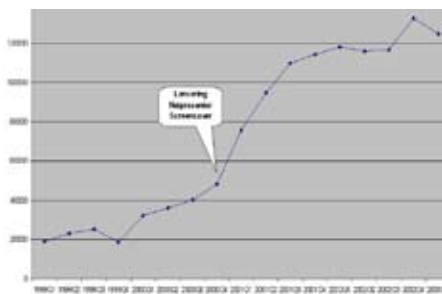

Toename intranetsessies Schiphol

Multichannel en Intranet Narrowcasting

Narrowcasting is het op maat communiceren naar een beperkte doelgroep.

Narrowcasting is dus mediumonafhankelijk en zeker niet alleen een zaak van grote LCD- of Plasmaschermen.

Bereik - lees communicatiesucces - van een Narrowcasting systeem kan het beste gegarandeerd worden door ervoor te zorgen dat uw doelgroep zo frequent mogelijk in aanraking komt met uw boodschap. Het is daarbij van belang om te weten welke media uw doelgroep intensief raadpleegt.

Intranet Narrowcasting - Een kantoormedewerker kan bijvoorbeeld uitstekend bereikt worden via de vele PC schermen. Zo narrowcast Schiphol haar intranet nieuwskoppen als screensaver naar iedere werkplek, met 60% meer intranet bezoek tot gevolg.

Sony Europe narrowcast dan weer naar zowel plasmaschermen én naar alle PC schermen, om zo het bereik van haar boodschap te vergroten. Deze strategie wordt multi-channeling genoemd.

U begrijpt het al. Narrowcasting is meer dan maar wat schermpjes ophangen. En welke media(mix) voor u het beste werkt is een kwestie van goed analyseren.

Interesse in een vrijblijvende gedachte-uitwisseling? Stuur me dan een mailtje: frank.hoen@netpresenter.com

Frank Hoen
Directeur

Narrowcasting op CEBIT

U wilt meer weten over Narrowcasting?
Bezoek dan Netpresenter op Cebit 2007 te Hannover (D) van 15 t/m 21 maart.
www.netpresenter.com/cebit

Stand G31, hal 6.

Nieuwe Narrowcasting tools

De **Netpresenter Message Server** is een Narrowcasting content management systeem om zonder training berichten mee in te voeren en te publiceren op ieder scherm.

Nieuw in versie 6.0 is de mogelijkheid om berichten op bepaalde tijdstippen te laten zien (scheduling). En de mogelijkheid om te werken met verschillende lay-outs. Op demo.netpresenter.com kunt u de Message Server uitproberen.

De **Netpresenter Newsfeed Server** is eveneens vernieuwd. Deze Narrowcasting software maakt het mogelijk om Newsfeeds (RSS/XML), intranet sites en websites te laten zien in Netpresenter Narrowcasting software.

Weergave op werkplek - én plasmaschermen

Uitgever

Netpresenter B.V.
Adsteeg 10
NL-6191 PX Beek (L)
The Netherlands
Tel +31(0) 46 4370886
Fax +31(0) 46 4360188
info@netpresenter.com
www.netpresenter.nl